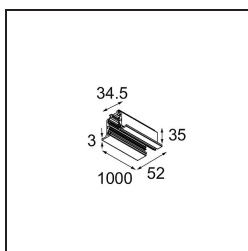

*Track 230V Profile Recessed 1000 Non-Dim/Trailing Edge/DALI White Structure*

**Caractéristiques**

Matériaux	13810009
Ampoule incluse	Non
Nombre de Sources Lumineuses	0
Tension d'Entrée	230 V
Classe Électrique	I
Indice de protection IP	20
Essai au fil incandescent (°C)	960
Protocole de Variation	Non Dimmable, Coupure en Fin de Phase, DALI
Intérieur/extérieur	Intérieur
Montage	Encastré
Ajustabilité	Not Applicable
Couleur Principale & Finition Principale	Blanc, Structure
Poids brut (g)	1574,0