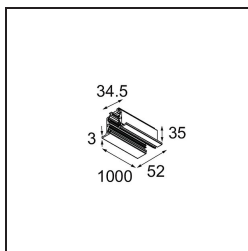

|          |
|----------|
| Date     |
| Customer |
| Project  |
| Type     |

*Track 230V Profile Recessed 1000 Non-Dim/Trailing Edge/DALI White Structure*

**Specifications**

|  |                                   |
|--|-----------------------------------|
| Material                                 | 13810009                          |
| Lámpara Incluida                         | No                                |
| Número de fuentes de luz                 | 0                                 |
| Voltaje de entrada                       | 230V                              |
| Clasificación eléctrica                  | I                                 |
| Clasificación del IP                     | 20                                |
| Clasificación de hilo incandescente (°C) | 960                               |
| Protocolo de regulación                  | no regulable, Trailing Edge, DALI |
| Interio/Exterior                         | Interior                          |
| Montaje                                  | Empotrado                         |
| Ajustabilidad                            | Not Applicable                    |
| Color principal & Acabado principal      | Blanco, Estructura                |
| Peso bruto (g)                           | 1574,0                            |