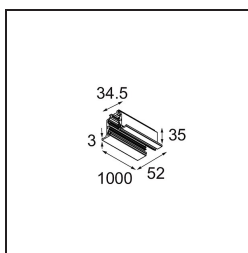

Date
Customer
Project
Type

Track 230V Profile Recessed 1000 Non-Dim/Trailing Edge/DALI White Structure

Specifications

Material	13810009
Lámpara Incluida	No
Número de fuentes de luz	0
Voltaje de entrada	230V
Clasificación eléctrica	I
Clasificación del IP	20
Clasificación de hilo incandescente (°C)	960
Protocolo de regulación	no regulable, Trailing Edge, DALI
Interio/Exterior	Interior
Montaje	Empotrado
Ajustabilidad	Not Applicable
Color principal & Acabado principal	Blanco, Estructura
Peso bruto (g)	1574,0