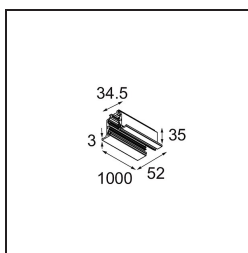

*Track 230V Profile Recessed 1000 Non-Dim/Trailing Edge/DALI White Structure*

**Spezifikationen**

Material	13810009
Leuchtmittel enthalten	Nein
Anzahl Lichtquellen	0
Eingangsspannung	230 V
Schutzklasse	I
Schutzart	20
Glühdrahtprüfung (°C)	960
Dimmprotokoll	Keine Dimmung, Phasenabschrittdimmung, DALI
Innen/Außen	Innen
Montage	Einbau
Verstellbarkeit	Not Applicable
Primärfarbe & Primäres Finish	Weiß, Strukturiert
Bruttogewicht (g)	1574,0