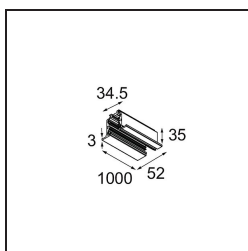

*Track 230V Profile Recessed 1000 Non-Dim/Trailing Edge/DALI White Structure*

### Spezifikationen

Material	13810009
Leuchtmittel enthalten	Nein
Anzahl Lichtquellen	0
Eingangsspannung	230 V
Schutzklasse	I
Schutzart	20
Glühdrahtprüfung (°C)	960
Dimmprotokoll	Keine Dimmung, Phasenabschnittdimmung, DALI
Innen/Außen	Innen
Montage	Einbau
Verstellbarkeit	Not Applicable
Primärfarbe & Primäres Finish	Weiß, Strukturiert
Bruttogewicht (g)	1574,0