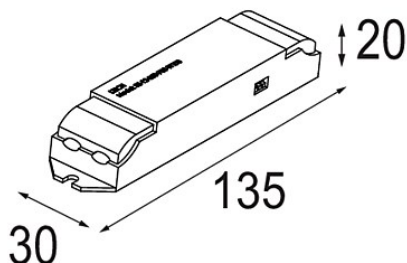

Datum
Klant
Project
Soort

LED Driver Constant Current Deep Dim DALI 350-700mA 12W

Specificaties

Materiaal	13551630
Lamp inbegrepen	Neen
Aantal Lichtbronnen	0
Elektriciteitsklasse	II
IP-klasse	20
Gloeidraadtest (°C)	960
Protocol Voor Dimmen	DALI
DALI Standard	DALI-2
Binnen/Buiten	Binnen
Verstelbaarheid	Not Applicable
Brutogewicht (g)	135,0
Ingangsspanning	100-240V AC / 50-60Hz
Omgevingstemperatuur	-20°C to +50°C
Vermogensfactor	0,9
Driver past door inbouwopening(mm)	40,0
Dimmingtechnologie van driver	AM
Driver 2x LED-uitgang	Neen
Max. drivers on MCB 16A type B	16