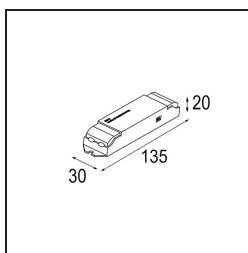

*LED Driver Constant Current Deep Dim DALI 350-700mA 12W*

**Caractéristiques**

Matériaux	13551630
Nombre de Sources Lumineuses	0
Classe Électrique	II
Indice de protection IP	20
Essai au fil incandescent (°C)	960
Protocole de Variation	DALI
DALI Standard	DALI-2
Intérieur/extérieur	Intérieur
Poids brut (g)	135,0
Tension d'entrée	100-240V AC / 50-60Hz
Température ambiante	-20°C to +50°C
Facteur de puissance	0,9
Driver fits through cut-out hole (mm)	40,0
Driver dimming technology	AM
Driver 2x LED output	Non
Drivers max. sur disjoncteur miniature 16 A type B	16