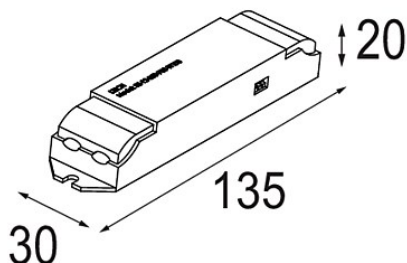

*LED Driver Constant Current Deep Dim DALI 350-700mA 12W*

**Caractéristiques**

Matériaux	13551630
Ampoule incluse	Non
Nombre de Sources Lumineuses	0
Classe Électrique	II
Indice de protection IP	20
Essai au fil incandescent (°C)	960
Protocole de Variation	DALI
DALI Standard	DALI-2
Intérieur/extérieur	Intérieur
Ajustabilité	Not Applicable
Poids brut (g)	135,0
Tension d'entrée	100-240V AC / 50-60Hz
Température ambiante	-20°C to +50°C
Facteur de puissance	0,9
Driver adapté à l'ouverture de découpe (mm)	40,0
Technologie de gradation du driver	AM
Driver sortie 2x LED	Non
Drivers max. sur disjoncteur miniature 16 A type B	16