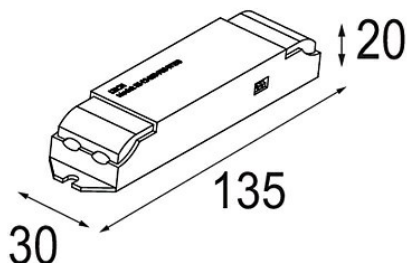

*LED Driver Constant Current Deep Dim DALI 350-700mA 12W*

**Caractéristiques**

Matériaux	13551630
Nombre de Sources Lumineuses	0
Classe Électrique	II
Indice de protection IP	20
Essai au fil incandescent (°C)	960
Protocole de Variation	DALI
DALI Standard	DALI-2
Intérieur/extérieur	Intérieur
Poids brut (g)	135,0
Tension d'entrée	100-240V AC / 50-60Hz
Température ambiante	-20°C to +50°C
Facteur de puissance	0,9
Driver fits through cut-out hole (mm)	40,0
Driver dimming technology	AM
Driver 2x LED output	Non
Drivers max. sur disjoncteur miniature 16 A type B	16