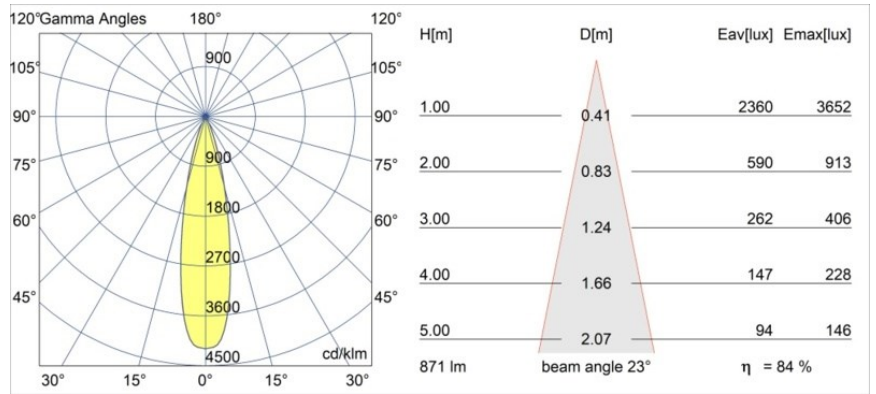

Lichtspreiding & Stralingsdiagram