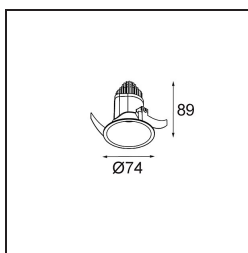

Datum
Klant
Project
Soort

Modest Recessed 74 1x IP55 LED 2700K Medium DE Black Structure

Specificaties

Materiaal	13780032
Type Lichtbron	LED
LED type	BRIDGELUX V8G8
LED technologie	Led-COB
CRI	Min. 90
Kleurtemperatuur	2700K
Levensduur	L90B10 bij 50.000 Uur
Lamp inbegrepen	Ja
Aantal Lichtbronnen	1
CIE-fluxcode	100 100 100 100 84
Binning (SDCM)	2
Lichtrichting	Omlaag
Optisch	Collimator
Gemeten gradenbundel (°)	23,0
Ingangsspanning	Aandrijving Gelijkstroom Vereist
Elektriciteitsklasse	III
IP-klasse	55
Gloeidraadtest (°C)	960
Binnen/Buiten	Binnen
Toepassing	Plafond, Wand
Montage	Inbouw
Inbouwopening (mm)	ø68
Montagediepte (mm)	110,0
Afstand tot Verlicht Voorwerp (m)	0,1
Primaire Kleur & Primaire Afwerking	Zwart, Structuur
Brutogewicht (g)	190,0
Stroom driver (mA)	350 500
Min. forward voltage (Vf)	13,2 13,7
Max. forward voltage (Vf)	15,0 15,4
Connected load (W)	5,0 7,2
Lumenoutput per lampunit (lm)	542 735
Efficiëntie (lm/W)	108 102
UGR	8 9