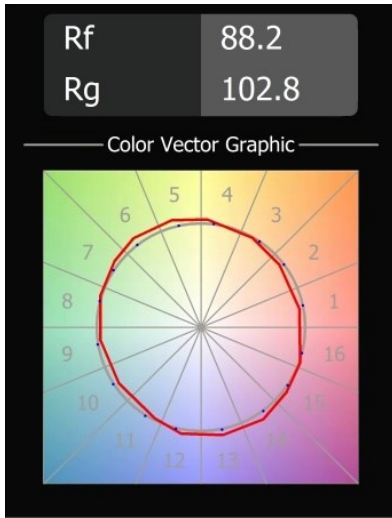

TM30 & CRI Diagrammen