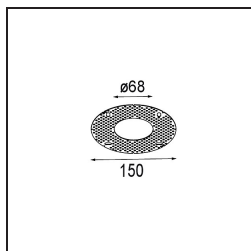

Installatie Accessoires

12293930 Plaster Kit 68 1x

Kies een vereist accessoire