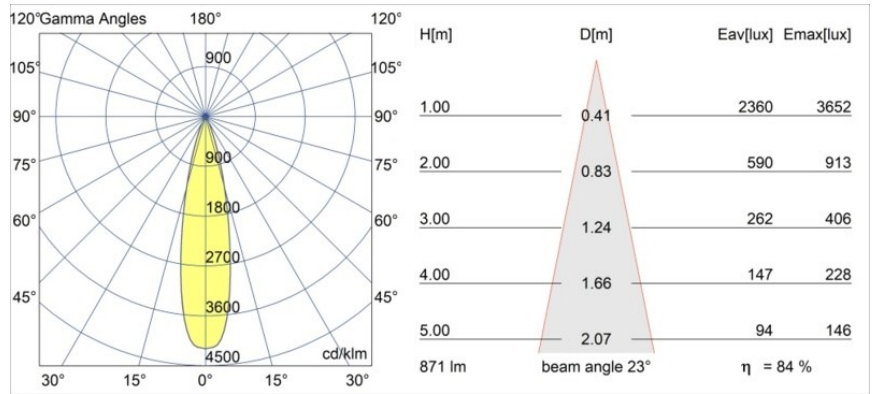

Light distribution & beam diagram