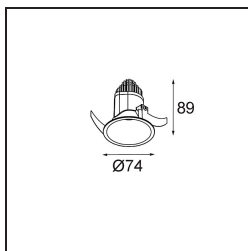

Date
Customer
Project
Type

Modest Recessed 74 1x IP55 LED 2700K Medium DE Black Structure

Un downlight facile da installare e accessibile che non rinuncia mai alla massima qualità. Modest è un apparecchio incassato classico con un sorprendente arcobaleno di opportunità. Goditi la sua assoluta semplicità e tutti i nuovi stili che renderà possibili.

Specifications

Materiale	13780032
Tipo di Sorgente	LED
Tipologia LED	BRIDGELUX V8G8
Tecnologie LED	COB
CRI	Min. 90
Temperatura di colore della luce	2700K
Vita utile	L90B10 @50.000 ore
Lampadina inclusa	Sì
Numero di fonte luminosa	1
Codice di flusso CIE	100 100 100 100 84
Binning (SDCM)	2
Direzione della luce	Diretta
Ottiche	Collimatore
Fascio misurato (°)	23,0
Volt in ingresso	Necessario driver a corrente costante
Classificazione elettrica	III
Grado IP	55
Test filo a caldo (°C)	960
Interno/Esterno	Interno
Applicazione	Soffitto, Parete
Montaggio	Incassato
Foro d'incasso (mm)	ø68
Profondità di montaggio (mm)	110,0
Distanza dall'oggetto illuminato (m)	0,1
Colore primario & Finitura primaria	Nero, Strutturata
Peso lordo (g)	190,0
Corrente di azionamento (mA)	350 500
Min. forward voltage (Vf)	13,2 13,7
Max. forward voltage (Vf)	15,0 15,4
Connected load (W)	5,0 7,2
Flusso luminoso per lampade (lm)	542 735
Efficienza (lm/W)	108 102
Livello abbagliamento	8 9

Remark

- Questo prodotto è disponibile con diverse opzioni Direct Custom. Scoprite tutte sulla pagina web di Modest Recessed o richiedi un preventivo.
-

TM30 & CRI diagram

Light distribution & beam diagram