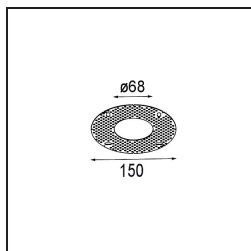

Accessori Installazione

12293930 Plaster Kit 68 1x

Choose a required accessory