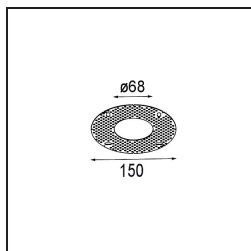

Accessoires d'Eclairage d'installation

12293930 Plaster Kit 68 1x

Choisir un accessoire requis