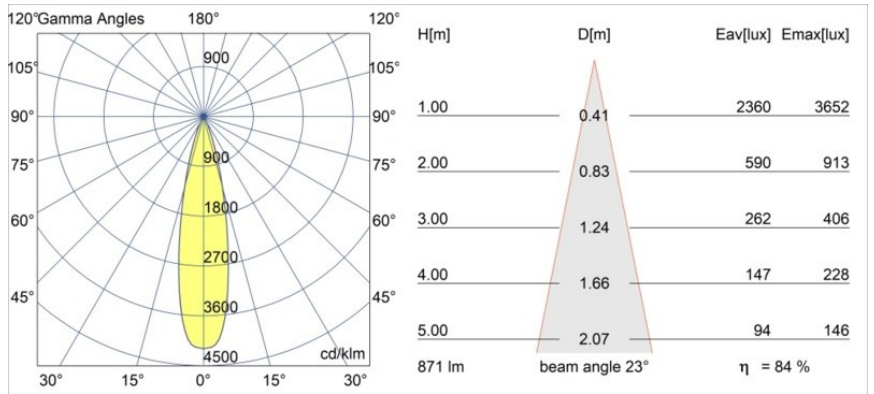

### Caractéristiques

Matériaux	13780032
Type de Source Lumineuse	LED
Type de LED	BRIDGELUX V8G8
Technologie LED	LED COB
CRI	Min. 90
Température de Couleur	2700K
Durée de Vie	L90B10 à 50 000 heures
Ampoule incluse	Oui
Nombre de Sources Lumineuses	1
Code de flux CIE	100 100 100 100 84
Groupe ment (SDCM)	2
Direction de la Lumière	Bas
Optique	Collimateur
Faisceau mesuré (°)	23,0
Tension d'Entrée	Driver à Courant Constant Requis
Classe Électrique	III
Indice de protection IP	55
Essai au fil incandescent (°C)	960
Intérieur/extérieur	Intérieur
Application	Plafond, Mur
Montage	Encastré
Taille de découpe (mm)	ø68
Profondeur de montage (mm)	110,0
Distance avec l'Objet Éclairé (m)	0,1
Couleur Principale & Finition Principale	Noir, Structure
Poids brut (g)	190,0
Courant du driver (mA)	350      500
Min. forward voltage (Vf)	13,2      13,7
Max. forward voltage (Vf)	15,0      15,4
Connected load (W)	5,0      7,2
Flux lumineux par lampe (lm)	542      735
Efficacité (lm/W)	108      102
UGR	8      9

---

Commentaire

- Ce produit est disponible avec plusieurs options Direct Custom. Découvrez-les toutes sur la page web de Modest Recessed ou demandez un devis.
-

**TM30 & CRI diagrammes**

**Distribution de Lumière & Schéma de Faisceau**