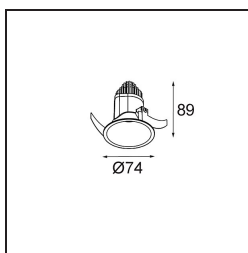

*Modest Recessed 74 1x IP55 LED 2700K Medium DE Black Structure*

Cet éclairage vers le bas abordable et facile à installer ne transige pas sur la qualité. Modest est un luminaire encastré classique qui s'accompagne d'un éventail de choix surprenant. Tirez parti de sa simplicité absolue et de tous les nouveaux styles qu'il offre.

### Caractéristiques

Matériaux	13780032
Type de Source Lumineuse	LED
Type de LED	BRIDGELUX V8G8
Technologie LED	LED COB
CRI	Min. 90
Température de Couleur	2700K
Durée de Vie	L90B10 à 50 000 heures
Ampoule incluse	Oui
Nombre de Sources Lumineuses	1
Code de flux CIE	100 100 100 100 84
Groupe ment (SDCM)	2
Direction de la Lumière	Bas
Optique	Collimateur
Faisceau mesuré (°)	23,0
Tension d'Entrée	Driver à Courant Constant Requis
Classe Électrique	III
Indice de protection IP	55
Essai au fil incandescent (°C)	960
Intérieur/extérieur	Intérieur
Application	Plafond, Mur
Montage	Encastré
Taille de découpe (mm)	ø68
Profondeur de montage (mm)	110,0
Distance avec l'Objet Éclairé (m)	0,1
Couleur Principale & Finition Principale	Noir, Structure
Poids brut (g)	190,0
Courant du driver (mA)	350      500
Min. forward voltage (Vf)	13,2      13,7
Max. forward voltage (Vf)	15,0      15,4
Connected load (W)	5,0      7,2
Flux lumineux par lampe (lm)	542      735
Efficacité (lm/W)	108      102
UGR	8      9