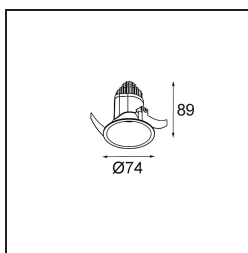

Date
Customer
Project
Type

*Modest Recessed 74 1x IP55 LED 2700K Medium DE Black Structure*

**Specifications**

Material	13780032
Tipo de fuente de luz	LED
Tipo de LED	BRIDGELUX V8G8
Tecnología LED	COB LED
CRI	Min. 90
Temperatura del color	2700K
Vida Útil	L90B10 @50.000 horas
Lámpara Incluida	Sí
Número de fuentes de luz	1
Código de flujo CIE	100 100 100 100 84
Binning (SDCM)	2
Dirección de la luz	Directo
Óptica	Colimador
Ángulo de Apertura medido (°)	23,0
Voltaje de entrada	Driver de corriente constante requerido
Clasificación eléctrica	III
Clasificación del IP	55
Clasificación de hilo incandescente (°C)	960
Interio/Exterior	Interior
Aplicación	Techo, Pared
Montaje	Empotrado
Tamaño de corte (mm)	ø68
Profundidad de montaje (mm)	110,0
Distancia al objeto iluminado (m)	0,1
Color principal & Acabado principal	Negro, Estructura
Peso bruto (g)	190,0
Corriente de accionamiento (mA)	350      500
Min. forward voltage (Vf)	13,2      13,7
Max. forward voltage (Vf)	15,0      15,4
Connected load (W)	5,0      7,2
Flujo luminoso por lámpara (lm)	542      735
Eficacia (lm/W)	108      102