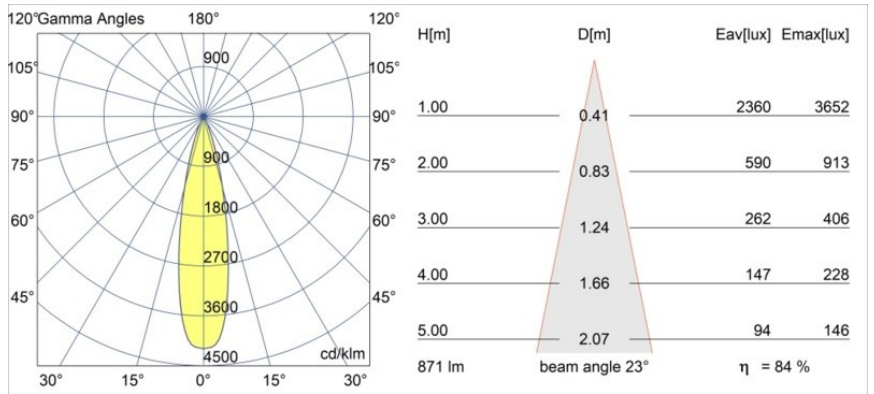

Light distribution & beam diagram