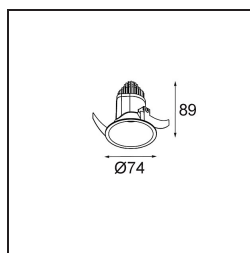

Datum
Kunde
Projekt
Art

Modest Recessed 74 1x IP55 LED 2700K Medium DE Black Structure

Spezifikationen

Material	13780032
Typ der Lichtquelle	LED
LED Typ	BRIDGELUX V8G8
LED-Technologie	COB-LED
CRI	Min. 90
Farbtemperatur	2700K
Lebensdauer	L90B10 bei 50.000 Stunden
Leuchtmittel enthalten	Ja
Anzahl Lichtquellen	1
CIE-Fluxcode	100 100 100 100 84
Binning (SDCM)	2
Lichtrichtung	Abwärts
Optik	Kollimator
Gemessene Abstrahlwinkel (°)	23,0
Eingangsspannung	Konstantstrom-Treiber erforderlich
Schutzklasse	III
Schutzart	55
Glühdrahtprüfung (°C)	960
Innen/Außen	Innen
Anwendung	Decke, Wand
Montage	Einbau
Ausschnittgröße (mm)	ø68
Einbautiefe (mm)	110,0
Abstand zum beleuchteten Objekt (m)	0,1
Primärfarbe & Primäres Finish	Schwarz, Strukturiert
Bruttogewicht (g)	190,0
Antriebsstrom (mA)	350 500
Min. forward voltage (Vf)	13,2 13,7
Max. forward voltage (Vf)	15,0 15,4
Connected load (W)	5,0 7,2
Lichtstrom pro Lampe (lm)	542 735
Effizienz (lm/W)	108 102
UGR	8 9

Spezifikationen

Bemerkung

- Dieses Produkt ist in verschiedenen Direct Custom-Optionen erhältlich. Entdecken Sie alle auf der Modest Recessed-Webseite oder fordern Sie ein Angebot an.
-

TM30 & CRI Diagramm