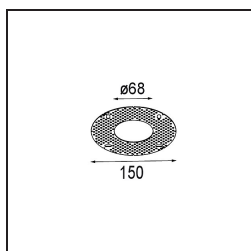

Montagezubehör

12293930 Plaster Kit 68 1x

Wählen Sie das benötigte Zubehör