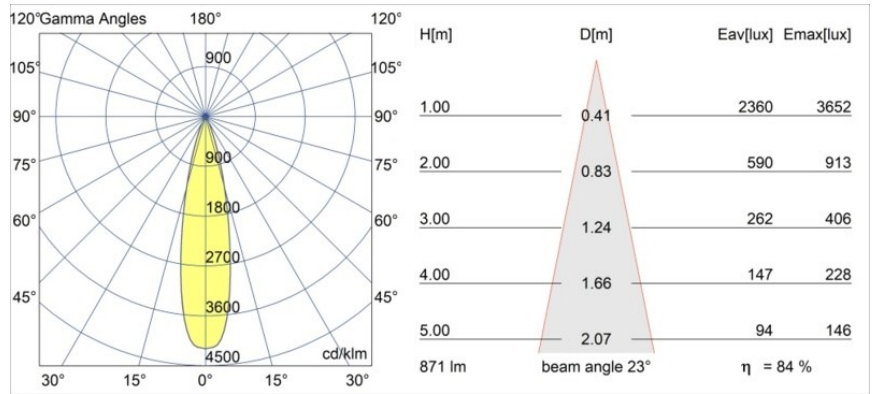

Lichtverteilung und Lichtverteilungskurve