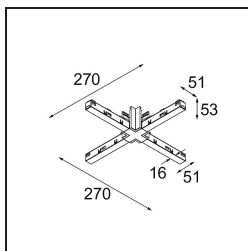

---

*Track 48V High Connection X Electrical/Mechanical Black Structure*

**Specifications**

Materiale	13455132
Lampadina inclusa	No
Numero di fonte luminosa	0
Volt in ingresso	48Vdc
Classificazione elettrica	III
Grado IP	20
Test filo a caldo (°C)	960
Interno/Esterno	Interno
Orientabilità	Not Applicable
Colore primario & Finitura primaria	Nero, Strutturata
Peso lordo (g)	180,0