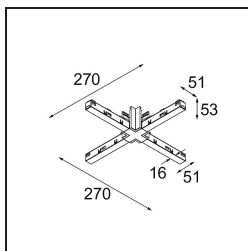

Date

Customer

Project

Type

Track 48V High Connection X Electrical/Mechanical Black Structure

Specifications

Materiale	13455132
Lampadina inclusa	No
Numero di fonte luminosa	0
Volt in ingresso	48Vdc
Classificazione elettrica	III
Grado IP	20
Test filo a caldo (°C)	960
Interno/Esterno	Interno
Orientabilità	Not Applicable
Colore primario & Finitura primaria	Nero, Strutturata
Peso lordo (g)	180,0