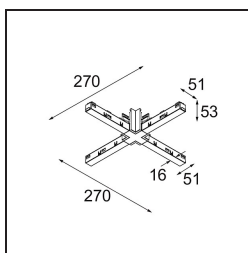

Track 48V High Connection X Electrical/Mechanical Black Structure

Caractéristiques

Matériaux	13455132
Ampoule incluse	Non
Nombre de Sources Lumineuses	0
Tension d'Entrée	48 V CC
Classe Électrique	III
Indice de protection IP	20
Essai au fil incandescent (°C)	960
Intérieur/extérieur	Intérieur
Ajustabilité	Not Applicable
Couleur Principale & Finition Principale	Noir, Structure
Poids brut (g)	180,0