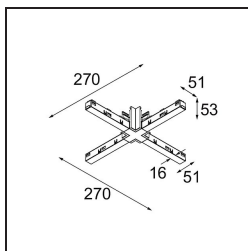

Date

Customer

Project

Type

Track 48V High Connection X Electrical/Mechanical Black Structure

Specifications

Material	13455132
Lámpara Incluida	No
Número de fuentes de luz	0
Voltaje de entrada	48Vcc
Clasificación eléctrica	III
Clasificación del IP	20
Clasificación de hilo incandescente (°C)	960
Interio/Exterior	Interior
Ajustabilidad	Not Applicable
Color principal & Acabado principal	Negro, Estructura
Peso bruto (g)	180,0