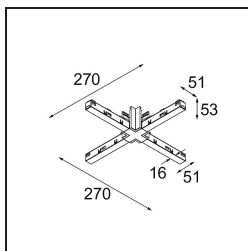

Date

Customer

Project

Type

Track 48V High Connection X Electrical/Mechanical Black Structure

Specifications

Material	13455132
Lámpara Incluida	No
Número de fuentes de luz	0
Voltaje de entrada	48Vcc
Clasificación eléctrica	III
Clasificación del IP	20
Clasificación de hilo incandescente (°C)	960
Interio/Exterior	Interior
Ajustabilidad	Not Applicable
Color principal & Acabado principal	Negro, Estructura
Peso bruto (g)	180,0