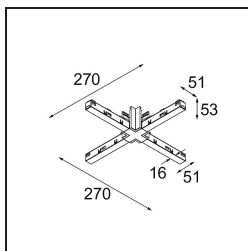

Track 48V High Connection X Electrical/Mechanical White Structure

Caractéristiques

Matériaux	13455109
Ampoule incluse	Non
Nombre de Sources Lumineuses	0
Tension d'Entrée	48 V CC
Classe Électrique	III
Indice de protection IP	20
Essai au fil incandescent (°C)	960
Intérieur/extérieur	Intérieur
Ajustabilité	Not Applicable
Couleur Principale & Finition Principale	Blanc, Structure
Poids brut (g)	180,0