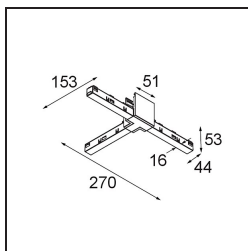

*Track 48V High Connection T Electrical/Mechanical Right Black Structure*

**Specificaties**

Materiaal	13455032
Lamp inbegrepen	Neen
Aantal Lichtbronnen	0
Ingangsspanning	48Vdc
Elektriciteitsklasse	III
IP-klasse	20
Gloeidraadtest (°C)	960
Binnen/Buiten	Binnen
Verstelbaarheid	Not Applicable
Primaire Kleur & Primaire Afwerking	Zwart, Structuur
Brutogewicht (g)	145,0