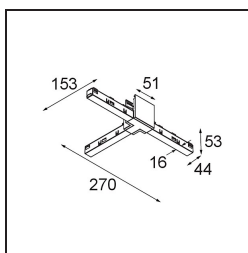

*Track 48V High Connection T Electrical/Mechanical Right Black Structure*

**Specificaties**

Materiaal	13455032
Lamp inbegrepen	Neen
Aantal Lichtbronnen	0
Ingangsspanning	48Vdc
Elektriciteitsklasse	III
IP-klasse	20
Gloeidraadtest (°C)	960
Binnen/Buiten	Binnen
Verstelbaarheid	Not Applicable
Primaire Kleur & Primaire Afwerking	Zwart, Structuur
Brutogewicht (g)	145,0