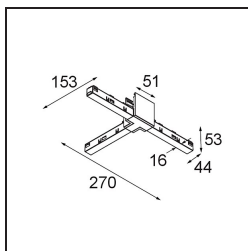

*Track 48V High Connection T Electrical/Mechanical Right Black Structure*

**Specifications**

Materiale	13455032
Lampadina inclusa	No
Numero di fonte luminosa	0
Volt in ingresso	48Vdc
Classificazione elettrica	III
Grado IP	20
Test filo a caldo (°C)	960
Interno/Esterno	Interno
Orientabilità	Not Applicable
Colore primario & Finitura primaria	Nero, Strutturata
Peso lordo (g)	145,0