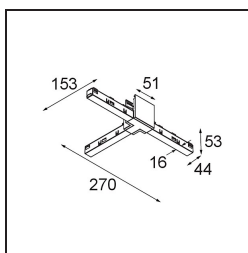

Track 48V High Connection T Electrical/Mechanical Right Black Structure

Specifications

Materiale	13455032
Lampadina inclusa	No
Numero di fonte luminosa	0
Volt in ingresso	48Vdc
Classificazione elettrica	III
Grado IP	20
Test filo a caldo (°C)	960
Interno/Esterno	Interno
Orientabilità	Not Applicable
Colore primario & Finitura primaria	Nero, Strutturata
Peso lordo (g)	145,0