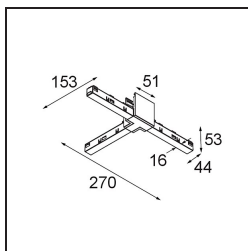

Track 48V High Connection T Electrical/Mechanical Right Black Structure

Caractéristiques

Matériaux	13455032
Ampoule incluse	Non
Nombre de Sources Lumineuses	0
Tension d'Entrée	48 V CC
Classe Électrique	III
Indice de protection IP	20
Essai au fil incandescent (°C)	960
Intérieur/extérieur	Intérieur
Ajustabilité	Not Applicable
Couleur Principale & Finition Principale	Noir, Structure
Poids brut (g)	145,0