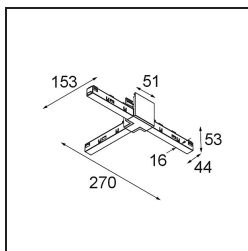

Date
Customer
Project
Type

Track 48V High Connection T Electrical/Mechanical Right Black Structure

Specifications

Material	13455032
Lámpara Incluida	No
Número de fuentes de luz	0
Voltaje de entrada	48Vcc
Clasificación eléctrica	III
Clasificación del IP	20
Clasificación de hilo incandescente (°C)	960
Interio/Exterior	Interior
Ajustabilidad	Not Applicable
Color principal & Acabado principal	Negro, Estructura
Peso bruto (g)	145,0