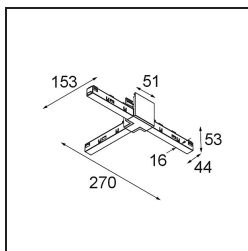

Date
Customer
Project
Type

*Track 48V High Connection T Electrical/Mechanical Right Black Structure*

**Specifications**

Material	13455032
Lámpara Incluida	No
Número de fuentes de luz	0
Voltaje de entrada	48Vcc
Clasificación eléctrica	III
Clasificación del IP	20
Clasificación de hilo incandescente (°C)	960
Interio/Exterior	Interior
Ajustabilidad	Not Applicable
Color principal & Acabado principal	Negro, Estructura
Peso bruto (g)	145,0