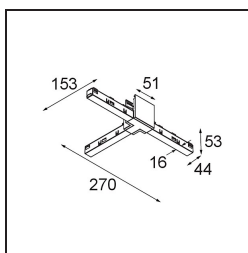

Track 48V High Connection T Electrical/Mechanical Right White Structure

Specificaties

Materiaal	13455009
Lamp inbegrepen	Neen
Aantal Lichtbronnen	0
Ingangsspanning	48Vdc
Elektriciteitsklasse	III
IP-klasse	20
Gloedraadtest (°C)	960
Binnen/Buiten	Binnen
Verstelbaarheid	Not Applicable
Primaire Kleur & Primaire Afwerking	Wit, Structuur
Brutogewicht (g)	145,0