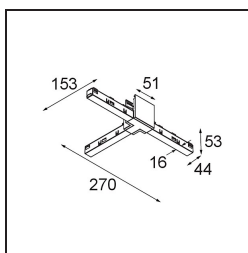

*Track 48V High Connection T Electrical/Mechanical Right White Structure*

**Specificaties**

Materiaal	13455009
Lamp inbegrepen	Neen
Aantal Lichtbronnen	0
Ingangsspanning	48Vdc
Elektriciteitsklasse	III
IP-klasse	20
Gloedraadtest (°C)	960
Binnen/Buiten	Binnen
Verstelbaarheid	Not Applicable
Primaire Kleur & Primaire Afwerking	Wit, Structuur
Brutogewicht (g)	145,0