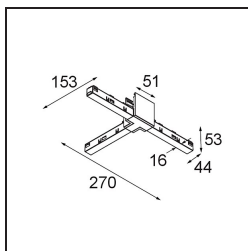

Track 48V High Connection T Electrical/Mechanical Right White Structure

Specifications

Materiale	13455009
Lampadina inclusa	No
Numero di fonte luminosa	0
Volt in ingresso	48Vdc
Classificazione elettrica	III
Grado IP	20
Test filo a caldo (°C)	960
Interno/Esterno	Interno
Orientabilità	Not Applicable
Colore primario & Finitura primaria	Bianco, Strutturata
Peso lordo (g)	145,0