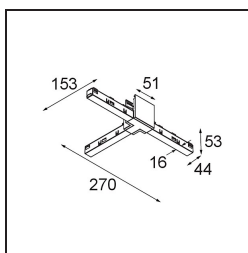

Track 48V High Connection T Electrical/Mechanical Right White Structure

Caractéristiques

Matériaux	13455009
Ampoule incluse	Non
Nombre de Sources Lumineuses	0
Tension d'Entrée	48 V CC
Classe Électrique	III
Indice de protection IP	20
Essai au fil incandescent (°C)	960
Intérieur/extérieur	Intérieur
Ajustabilité	Not Applicable
Couleur Principale & Finition Principale	Blanc, Structure
Poids brut (g)	145,0