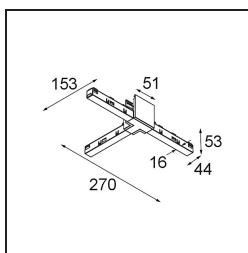

---

*Track 48V High Connection T Electrical/Mechanical Right White Structure*

**Specifications**

Material	13455009
Lámpara Incluida	No
Número de fuentes de luz	0
Voltaje de entrada	48Vcc
Clasificación eléctrica	III
Clasificación del IP	20
Clasificación de hilo incandescente (°C)	960
Interio/Exterior	Interior
Ajustabilidad	Not Applicable
Color principal & Acabado principal	Blanco, Estructura
Peso bruto (g)	145,0