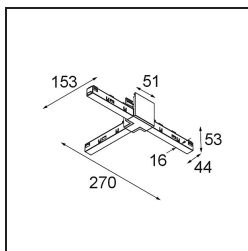

Date _____
Customer _____
Project _____
Type _____

Track 48V High Connection T Electrical/Mechanical Right White Structure

Specifications

Material	13455009
Lámpara Incluida	No
Número de fuentes de luz	0
Voltaje de entrada	48Vcc
Clasificación eléctrica	III
Clasificación del IP	20
Clasificación de hilo incandescente (°C)	960
Interio/Exterior	Interior
Ajustabilidad	Not Applicable
Color principal & Acabado principal	Blanco, Estructura
Peso bruto (g)	145,0