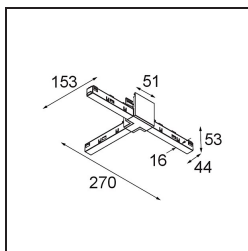

---

---

 Type
 

---

*Track 48V High Connection T Electrical/Mechanical Left Black Structure*

### Specifications

Materiale	13454932
Lampadina inclusa	No
Numero di fonte luminosa	0
Volt in ingresso	48Vdc
Classificazione elettrica	III
Grado IP	20
Test filo a caldo (°C)	960
Interno/Esterno	Interno
Orientabilità	Not Applicable
Colore primario & Finitura primaria	Nero, Strutturata
Peso lordo (g)	145,0