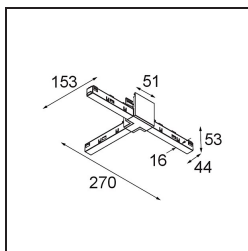

Track 48V High Connection T Electrical/Mechanical Left Black Structure

Caractéristiques

Matériaux	13454932
Ampoule incluse	Non
Nombre de Sources Lumineuses	0
Tension d'Entrée	48 V CC
Classe Électrique	III
Indice de protection IP	20
Essai au fil incandescent (°C)	960
Intérieur/extérieur	Intérieur
Ajustabilité	Not Applicable
Couleur Principale & Finition Principale	Noir, Structure
Poids brut (g)	145,0