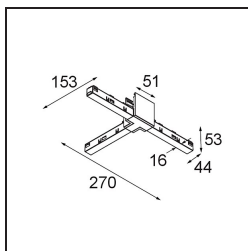

Date

Customer

Project

Type

Track 48V High Connection T Electrical/Mechanical Left Black Structure

Specifications

Material	13454932
Lámpara Incluida	No
Número de fuentes de luz	0
Voltaje de entrada	48Vcc
Clasificación eléctrica	III
Clasificación del IP	20
Clasificación de hilo incandescente (°C)	960
Interio/Exterior	Interior
Ajustabilidad	Not Applicable
Color principal & Acabado principal	Negro, Estructura
Peso bruto (g)	145,0