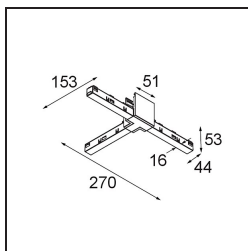

Track 48V High Connection T Electrical/Mechanical Left White Structure

Specificaties

Materiaal	13454909
Lamp inbegrepen	Neen
Aantal Lichtbronnen	0
Ingangsspanning	48Vdc
Elektriciteitsklasse	III
IP-klasse	20
Gloeidraadtest (°C)	960
Binnen/Buiten	Binnen
Verstelbaarheid	Not Applicable
Primaire Kleur & Primaire Afwerking	Wit, Structuur
Brutogewicht (g)	145,0