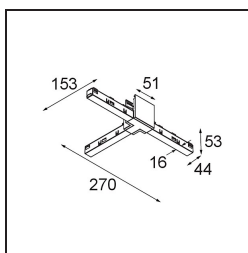

*Track 48V High Connection T Electrical/Mechanical Left White Structure*

**Specifications**

Material	13454909
Lámpara Incluida	No
Número de fuentes de luz	0
Voltaje de entrada	48Vcc
Clasificación eléctrica	III
Clasificación del IP	20
Clasificación de hilo incandescente (°C)	960
Interio/Exterior	Interior
Ajustabilidad	Not Applicable
Color principal & Acabado principal	Blanco, Estructura
Peso bruto (g)	145,0