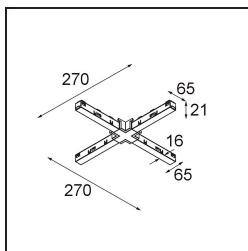

Track 48V Connection X Electrical/Mechanical (For Surface Mounting) Black Structure

Specifications

Materiale	13454832
Lampadina inclusa	No
Numero di fonte luminosa	0
Volt in ingresso	48Vdc
Classificazione elettrica	III
Grado IP	20
Test filo a caldo (°C)	960
Interno/Esterno	Interno
Orientabilità	Not Applicable
Colore primario & Finitura primaria	Nero, Strutturata
Peso lordo (g)	132,0