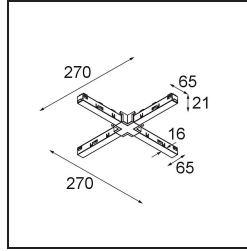

Date _____
Customer _____
Project _____
Type _____

Track 48V Connection X Electrical/Mechanical (For Surface Mounting) Black Structure

Specifications

Material	13454832
Lámpara Incluida	No
Número de fuentes de luz	0
Voltaje de entrada	48Vcc
Clasificación eléctrica	III
Clasificación del IP	20
Clasificación de hilo incandescente (°C)	960
Interio/Exterior	Interior
Ajustabilidad	Not Applicable
Color principal & Acabado principal	Negro, Estructura
Peso bruto (g)	132,0