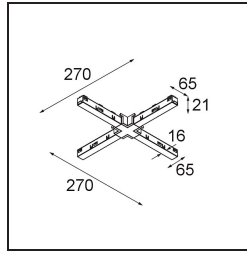

Datum

Kunde

Projekt

Art

Track 48V Connection X Electrical/Mechanical (For Surface Mounting) Black Structure

Spezifikationen

Material	13454832
Leuchtmittel enthalten	Nein
Anzahl Lichtquellen	0
Eingangsspannung	48 Vdc
Schutzklasse	III
Schutzart	20
Glühdrahtprüfung (°C)	960
Innen/Außen	Innen
Verstellbarkeit	Not Applicable
Primärfarbe & Primäres Finish	Schwarz, Strukturiert
Bruttogewicht (g)	132,0