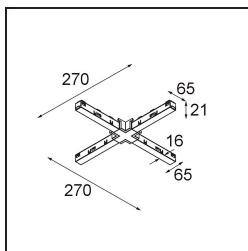

*Track 48V Connection X Electrical/Mechanical (For Surface Mounting) White Structure*

**Specifications**

Materiale	13454809
Lampadina inclusa	No
Numero di fonte luminosa	0
Volt in ingresso	48Vdc
Classificazione elettrica	III
Grado IP	20
Test filo a caldo (°C)	960
Interno/Esterno	Interno
Orientabilità	Not Applicable
Colore primario & Finitura primaria	Bianco, Strutturata
Peso lordo (g)	132,0