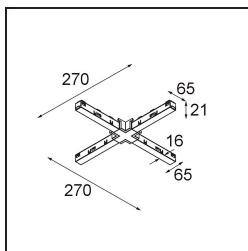

Track 48V Connection X Electrical/Mechanical (For Surface Mounting) White Structure

Specifications

Material	13454809
Lámpara Incluida	No
Número de fuentes de luz	0
Voltaje de entrada	48Vcc
Clasificación eléctrica	III
Clasificación del IP	20
Clasificación de hilo incandescente (°C)	960
Interio/Exterior	Interior
Ajustabilidad	Not Applicable
Color principal & Acabado principal	Blanco, Estructura
Peso bruto (g)	132,0