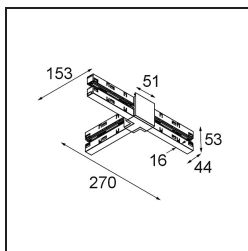

Track 48V High Connection T Up/Down Electrical/Mechanical Right Black Structure

Specificaties

Materiaal	13454732
Lamp inbegrepen	Neen
Aantal Lichtbronnen	0
Lichtrichting	Omhoog/Omlaag
Ingangsspanning	48Vdc
Elektriciteitsklasse	III
IP-klasse	20
Gloeidraadtest (°C)	960
Binnen/Buiten	Binnen
Verstelbaarheid	Not Applicable
Primaire Kleur & Primaire Afwerking	Zwart, Structuur
Brutogewicht (g)	240,0