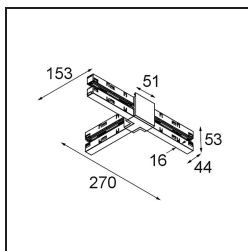

Datum

Klant

Project

Soort

Track 48V High Connection T Up/Down Electrical/Mechanical Right Black Structure

Specificaties

Materiaal	13454732
Lamp inbegrepen	Neen
Aantal Lichtbronnen	0
Lichtrichting	Omhoog/Omlaag
Ingangsspanning	48Vdc
Elektriciteitsklasse	III
IP-klasse	20
Gloeidraadtest (°C)	960
Binnen/Buiten	Binnen
Verstelbaarheid	Not Applicable
Primaire Kleur & Primaire Afwerking	Zwart, Structuur
Brutogewicht (g)	240,0