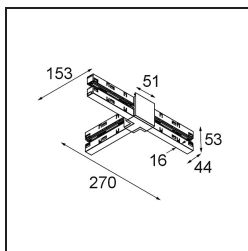

Track 48V High Connection T Up/Down Electrical/Mechanical Right Black Structure

Specifications

Materiale	13454732
Lampadina inclusa	No
Numero di fonte luminosa	0
Direzione della luce	Diretta/Indiretta
Volt in ingresso	48Vdc
Classificazione elettrica	III
Grado IP	20
Test filo a caldo (°C)	960
Interno/Esterno	Interno
Orientabilità	Not Applicable
Colore primario & Finitura primaria	Nero, Strutturata
Peso lordo (g)	240,0