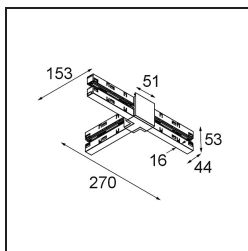

*Track 48V High Connection T Up/Down Electrical/Mechanical Right Black Structure*

### Caractéristiques

Matériaux	13454732
Ampoule incluse	Non
Nombre de Sources Lumineuses	0
Direction de la Lumière	Haut/Bas
Tension d'Entrée	48 V CC
Classe Électrique	III
Indice de protection IP	20
Essai au fil incandescent (°C)	960
Intérieur/extérieur	Intérieur
Ajustabilité	Not Applicable
Couleur Principale & Finition Principale	Noir, Structure
Poids brut (g)	240,0