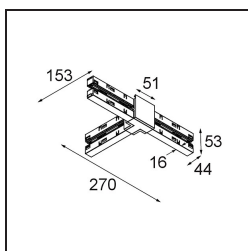

Track 48V High Connection T Up/Down Electrical/Mechanical Right Black Structure

Caractéristiques

Matériaux	13454732
Ampoule incluse	Non
Nombre de Sources Lumineuses	0
Direction de la Lumière	Haut/Bas
Tension d'Entrée	48 V CC
Classe Électrique	III
Indice de protection IP	20
Essai au fil incandescent (°C)	960
Intérieur/extérieur	Intérieur
Ajustabilité	Not Applicable
Couleur Principale & Finition Principale	Noir, Structure
Poids brut (g)	240,0