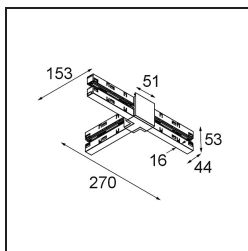

Track 48V High Connection T Up/Down Electrical/Mechanical Right Black Structure

Specifications

Material	13454732
Lámpara Incluida	No
Número de fuentes de luz	0
Dirección de la luz	Indirecto / Directo
Voltaje de entrada	48Vcc
Clasificación eléctrica	III
Clasificación del IP	20
Clasificación de hilo incandescente (°C)	960
Interio/Exterior	Interior
Ajustabilidad	Not Applicable
Color principal & Acabado principal	Negro, Estructura
Peso bruto (g)	240,0