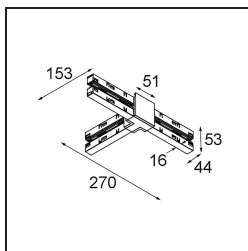

Datum

Kunde

Projekt

Art

Track 48V High Connection T Up/Down Electrical/Mechanical Right Black Structure

Spezifikationen

Material	13454732
Leuchtmittel enthalten	Nein
Anzahl Lichtquellen	0
Lichtrichtung	Aufwärts/Abwärts
Eingangsspannung	48 Vdc
Schutzklasse	III
Schutzart	20
Glühdrahtprüfung (°C)	960
Innen/Außen	Innen
Verstellbarkeit	Not Applicable
Primärfarbe & Primäres Finish	Schwarz, Strukturiert
Bruttogewicht (g)	240,0