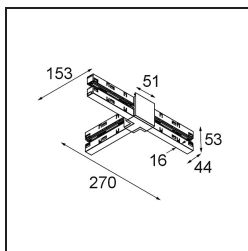

Track 48V High Connection T Up/Down Electrical/Mechanical Right White Structure

Specifications

Materiale	13454709
Lampadina inclusa	No
Numero di fonte luminosa	0
Direzione della luce	Diretta/Indiretta
Volt in ingresso	48Vdc
Classificazione elettrica	III
Grado IP	20
Test filo a caldo (°C)	960
Interno/Esterno	Interno
Orientabilità	Not Applicable
Colore primario & Finitura primaria	Bianco, Strutturata
Peso lordo (g)	240,0