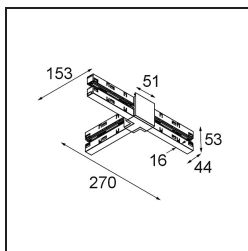

Track 48V High Connection T Up/Down Electrical/Mechanical Right White Structure

Specifications

Material	13454709
Lámpara Incluida	No
Número de fuentes de luz	0
Dirección de la luz	Indirecto / Directo
Voltaje de entrada	48Vcc
Clasificación eléctrica	III
Clasificación del IP	20
Clasificación de hilo incandescente (°C)	960
Interio/Exterior	Interior
Ajustabilidad	Not Applicable
Color principal & Acabado principal	Blanco, Estructura
Peso bruto (g)	240,0