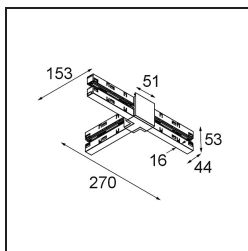

Track 48V High Connection T Up/Down Electrical/Mechanical Left Black Structure

Specificaties

Materiaal	13454632
Lamp inbegrepen	Neen
Aantal Lichtbronnen	0
Lichtrichting	Omhoog/Omlaag
Ingangsspanning	48Vdc
Elektriciteitsklasse	III
IP-klasse	20
Gloeidraadtest (°C)	960
Binnen/Buiten	Binnen
Verstelbaarheid	Not Applicable
Primaire Kleur & Primaire Afwerking	Zwart, Structuur
Brutogewicht (g)	240,0