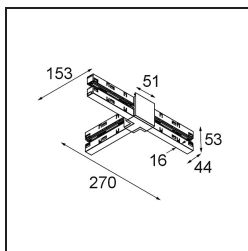

Track 48V High Connection T Up/Down Electrical/Mechanical Left Black Structure

Caractéristiques

Matériaux	13454632
Ampoule incluse	Non
Nombre de Sources Lumineuses	0
Direction de la Lumière	Haut/Bas
Tension d'Entrée	48 V CC
Classe Électrique	III
Indice de protection IP	20
Essai au fil incandescent (°C)	960
Intérieur/extérieur	Intérieur
Ajustabilité	Not Applicable
Couleur Principale & Finition Principale	Noir, Structure
Poids brut (g)	240,0