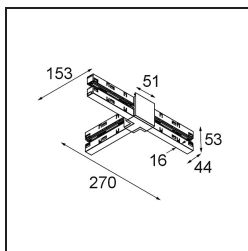

Track 48V High Connection T Up/Down Electrical/Mechanical Left Black Structure

Specifications

Material	13454632
Lámpara Incluida	No
Número de fuentes de luz	0
Dirección de la luz	Indirecto / Directo
Voltaje de entrada	48Vcc
Clasificación eléctrica	III
Clasificación del IP	20
Clasificación de hilo incandescente (°C)	960
Interio/Exterior	Interior
Ajustabilidad	Not Applicable
Color principal & Acabado principal	Negro, Estructura
Peso bruto (g)	240,0