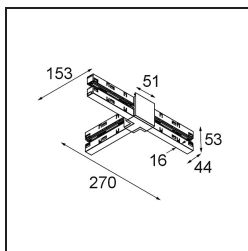

*Track 48V High Connection T Up/Down Electrical/Mechanical Left White Structure*

### Specifications

Materiale	13454609
Lampadina inclusa	No
Numero di fonte luminosa	0
Direzione della luce	Diretta/Indiretta
Volt in ingresso	48Vdc
Classificazione elettrica	III
Grado IP	20
Test filo a caldo (°C)	960
Interno/Esterno	Interno
Orientabilità	Not Applicable
Colore primario & Finitura primaria	Bianco, Strutturata
Peso lordo (g)	240,0