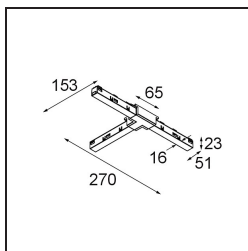

Track 48V Connection T Electrical/Mechanical (For Suspended Mounting) Right Black Structure

Specifications

Materiale	13454532
Lampadina inclusa	No
Numero di fonte luminosa	0
Volt in ingresso	48Vdc
Classificazione elettrica	III
Grado IP	20
Test filo a caldo (°C)	960
Interno/Esterno	Interno
Orientabilità	Not Applicable
Colore primario & Finitura primaria	Nero, Strutturata
Peso lordo (g)	132,0