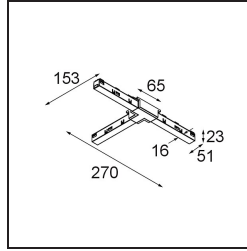

Datum
Klant
Project
Soort

Track 48V Connection T Electrical/Mechanical (For Suspended Mounting) Right White Structure

Specificaties

Materiaal	13454509
Lamp inbegrepen	Neen
Aantal Lichtbronnen	0
Ingangsspanning	48Vdc
Elektriciteitsklasse	III
IP-klasse	20
Gloeidraadtest (°C)	960
Binnen/Buiten	Binnen
Verstelbaarheid	Not Applicable
Primaire Kleur & Primaire Afwerking	Wit, Structuur
Brutogewicht (g)	132,0