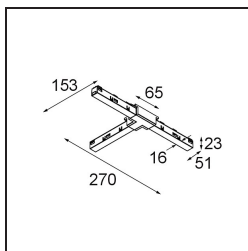

Track 48V Connection T Electrical/Mechanical (For Suspended Mounting) Right White Structure

Specifications

Materiale	13454509
Lampadina inclusa	No
Numero di fonte luminosa	0
Volt in ingresso	48Vdc
Classificazione elettrica	III
Grado IP	20
Test filo a caldo (°C)	960
Interno/Esterno	Interno
Orientabilità	Not Applicable
Colore primario & Finitura primaria	Bianco, Strutturata
Peso lordo (g)	132,0