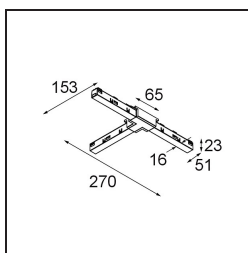

Track 48V Connection T Electrical/Mechanical (For Suspended Mounting) Left Black Structure

Specifications

Material	13454432
Lámpara Incluida	No
Número de fuentes de luz	0
Voltaje de entrada	48Vcc
Clasificación eléctrica	III
Clasificación del IP	20
Clasificación de hilo incandescente (°C)	960
Interio/Exterior	Interior
Ajustabilidad	Not Applicable
Color principal & Acabado principal	Negro, Estructura
Peso bruto (g)	132,0