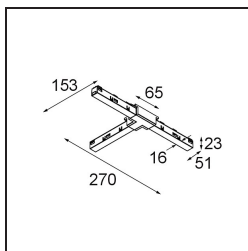

Track 48V Connection T Electrical/Mechanical (For Suspended Mounting) Left White Structure

Specifications

Materiale	13454409
Lampadina inclusa	No
Numero di fonte luminosa	0
Volt in ingresso	48Vdc
Classificazione elettrica	III
Grado IP	20
Test filo a caldo (°C)	960
Interno/Esterno	Interno
Orientabilità	Not Applicable
Colore primario & Finitura primaria	Bianco, Strutturata
Peso lordo (g)	132,0