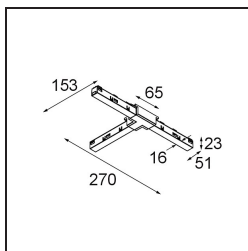

Track 48V Connection T Electrical/Mechanical (For Suspended Mounting) Left White Structure

Specifications

| | |
|-------------------------------------|---------------------|
| Materiale | 13454409 |
| Lampadina inclusa | No |
| Numero di fonte luminosa | 0 |
| Volt in ingresso | 48Vdc |
| Classificazione elettrica | III |
| Grado IP | 20 |
| Test filo a caldo (°C) | 960 |
| Interno/Esterno | Interno |
| Orientabilità | Not Applicable |
| Colore primario & Finitura primaria | Bianco, Strutturata |
| Peso lordo (g) | 132,0 |