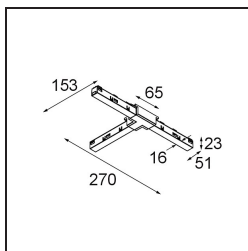

Track 48V Connection T Electrical/Mechanical (For Suspended Mounting) Left White Structure

Specifications

Material	13454409
Lámpara Incluida	No
Número de fuentes de luz	0
Voltaje de entrada	48Vcc
Clasificación eléctrica	III
Clasificación del IP	20
Clasificación de hilo incandescente (°C)	960
Interio/Exterior	Interior
Ajustabilidad	Not Applicable
Color principal & Acabado principal	Blanco, Estructura
Peso bruto (g)	132,0