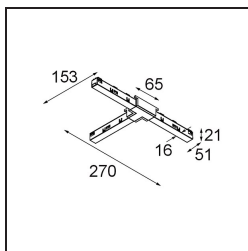

Track 48V Connection T Electrical/Mechanical (For Surface Mounting) Right Black Structure

Specifications

| | |
|-------------------------------------|-------------------|
| Materiale | 13454332 |
| Lampadina inclusa | No |
| Numero di fonte luminosa | 0 |
| Volt in ingresso | 48Vdc |
| Classificazione elettrica | III |
| Grado IP | 20 |
| Test filo a caldo (°C) | 960 |
| Interno/Esterno | Interno |
| Orientabilità | Not Applicable |
| Colore primario & Finitura primaria | Nero, Strutturata |
| Peso lordo (g) | 120,0 |