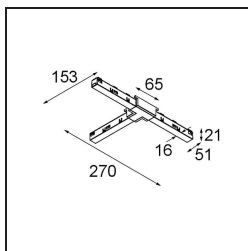

Date

Customer

Project

Type

*Track 48V Connection T Electrical/Mechanical (For Surface Mounting) Right Black Structure*

**Specifications**

Materiale	13454332
Lampadina inclusa	No
Numero di fonte luminosa	0
Volt in ingresso	48Vdc
Classificazione elettrica	III
Grado IP	20
Test filo a caldo (°C)	960
Interno/Esterno	Interno
Orientabilità	Not Applicable
Colore primario & Finitura primaria	Nero, Strutturata
Peso lordo (g)	120,0